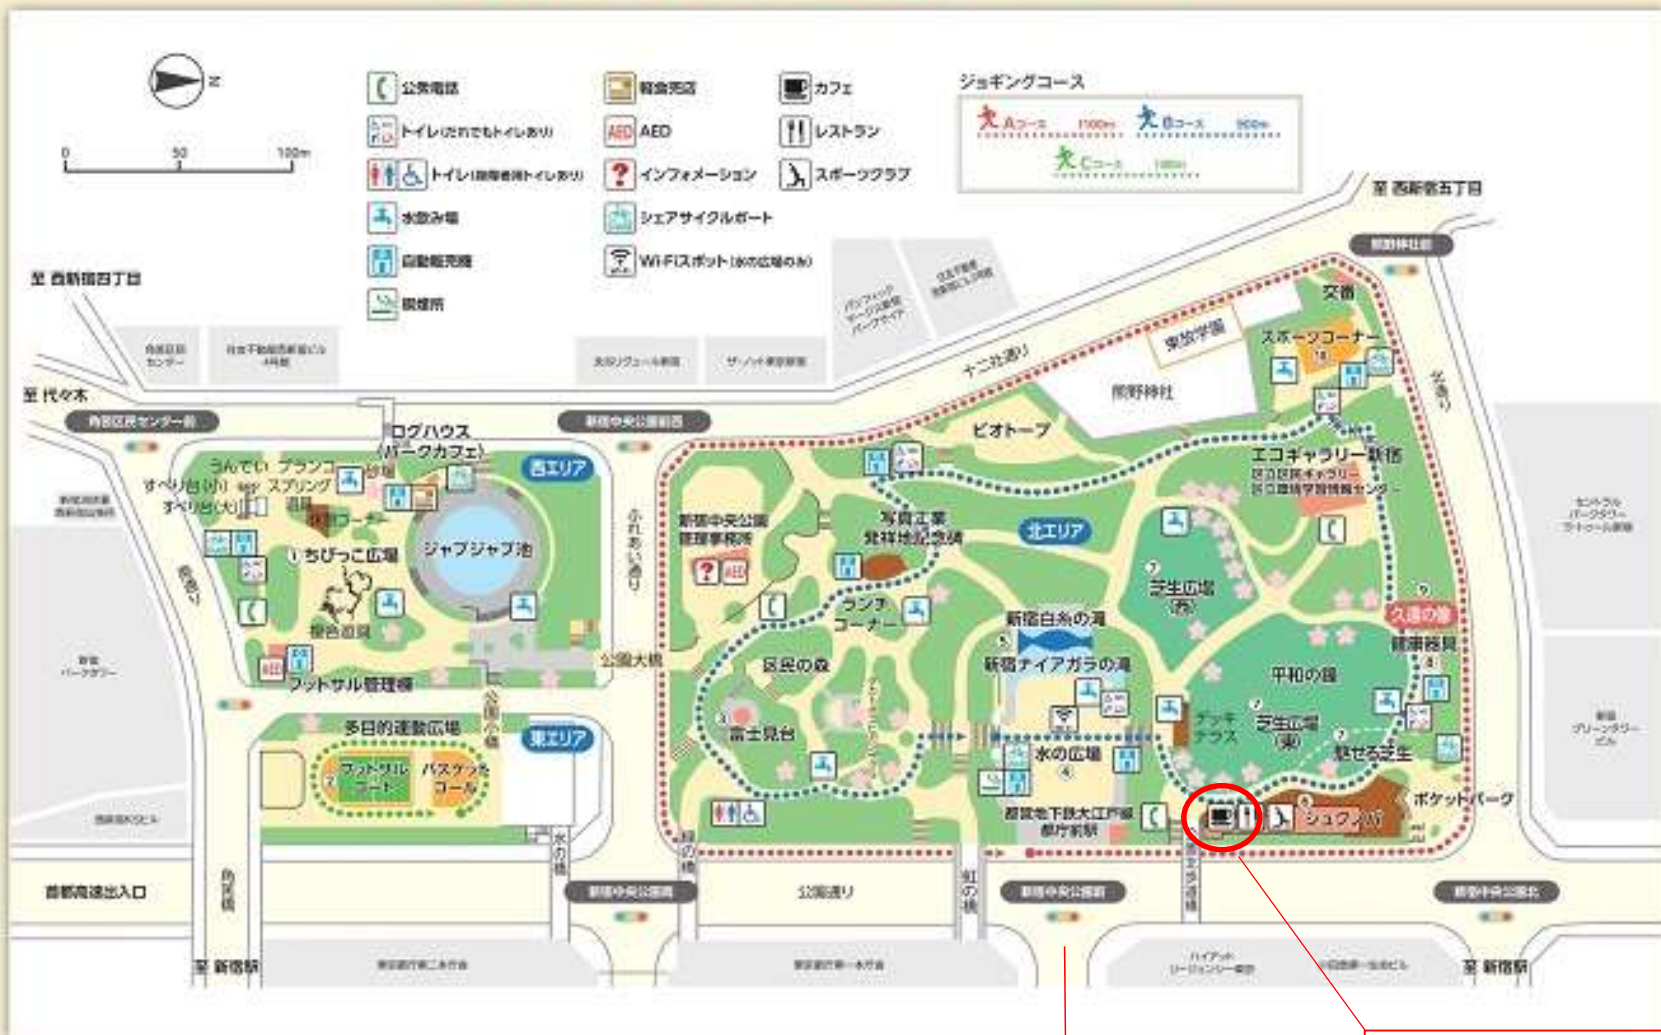

# 新宿中央公園 MAP

新宿中央公園 HP より引用

新宿駅西口地下道方面

**集合場所 シュクノバ SHUKNOVA**

ENGAWA TERRACE (スターバックス付近) で  
青いベストを着たスタッフが待機しています