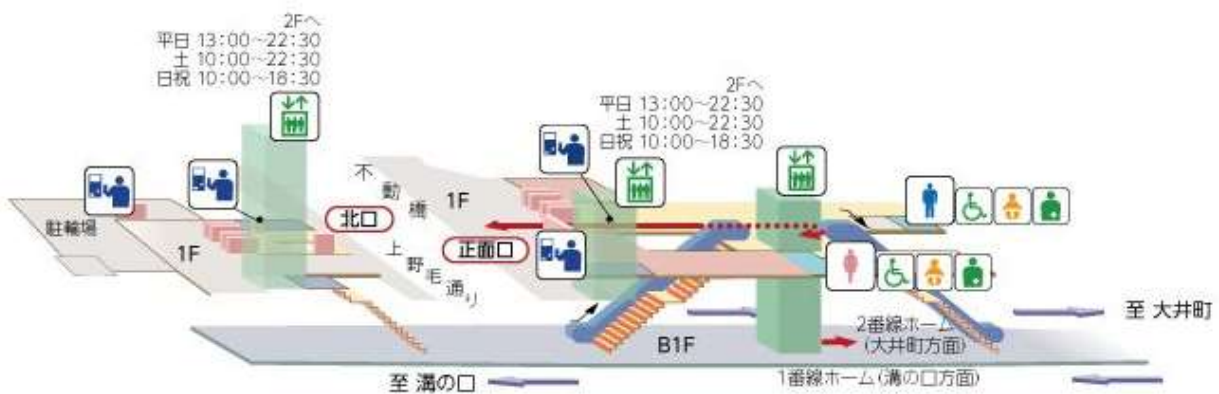

上野毛駅立体図

2021年6月18日現在

- コンコース
エリア
- 階段・段差
エリア
- 東急大井町線
ホーム

上野毛駅平面図

2021年6月18日現在