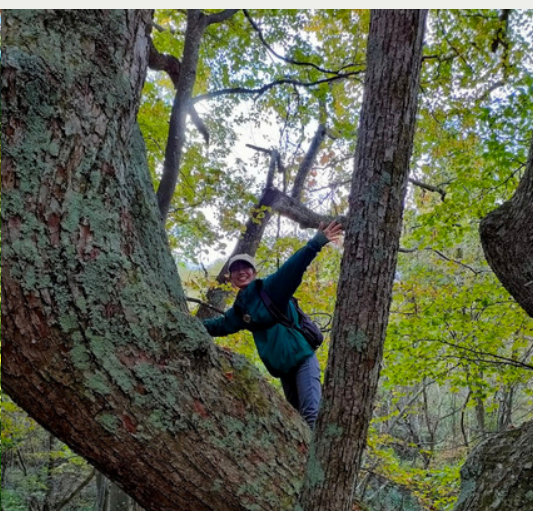

# 大人の森遊び

日々のあわただしさを忘れての～んびり、  
気分転換、リフレッシュ  
子どもの頃に戻って遊びましょう！

身近な場所にこんなところが！ 自然を楽しみながらホッと一息、自分のための時間を作りましょう。

大人だけで森林を楽しみませんか？

NPO 法人 やまぼうし自然学校

☎ 0268-74-2735 (9:00-18:00)

✉ E-mail : [contact@yamaboushi.org](mailto:contact@yamaboushi.org)

## ◆ 「大人の森遊び」 概要

【主催】 NPO法人やまぼうし自然学校 【期日】 2025年4月～2026年2月 年間7回（詳細下記）

【会場】 上田市菅平高原と真田地域、孺恋村の森林

## ◆ 開催日程・内容

全7回 各回のお申し込みが可能です

- ① 4/12（土） 真田の郷さくらウォーキング（真田地域）
- ② 5/10（土） シャクナゲのお花見ウォーキング（孺恋村）
- ③ 6/15（日） ダボスの丘散策、ワラビ取り（菅平高原）
- ④ 7/6（日） 牧場ハイキング（菅平高原）
- ⑤ 9/6（土） キノコ狩り（真田地域）
- ⑥ 11/9（日） 蕎麦打ち体験（真田地域）
- ⑦ 1/25（日） スノーシューハイキング（菅平高原）